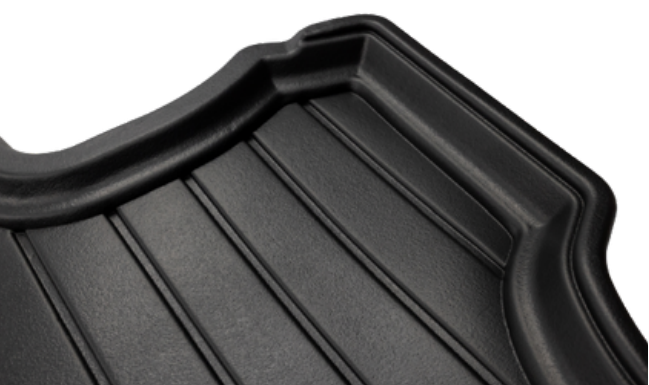

- ȚARĂ PROVENIENȚĂ: POLONIA

**TĂVIȚELE URMĂRESC CU PRECIZIE
CONTURUL PORTBAGAJULUI
PENTRU O POTRIVIRE PERFECTĂ.**

**DEDICATE FIECĂRUI MODEL
AUTO ÎN PARTE**

**PRODUSE DINTR-UN AMESTEC DE
POLIMER (30%) ȘI CAUCIUC (70%),
SE MULEAZĂ PERFECT ȘI NU
EMANĂ MIROSURI NEPLĂCUTE.**

**MATERIAL FLEXIBIL,
FĂRĂ MIROS NEPLĂCUT**

**MARGINEA REȚINE LICHIDELE
ȘI MURDĂRIA ÎN TĂVIȚĂ ȘI
PĂSTREAZĂ MOCHETA MAȘINII
CURATĂ.**

**MARGINEA ESTE ÎNALTĂ
DE 3 CM**

**LOCAȘURILE DE PE MARGINILE
TĂVIȚEI PERMIT ORGANIZAREA
OBIECTELOR AȘEZATE ÎN
PORTBAGAJ.**