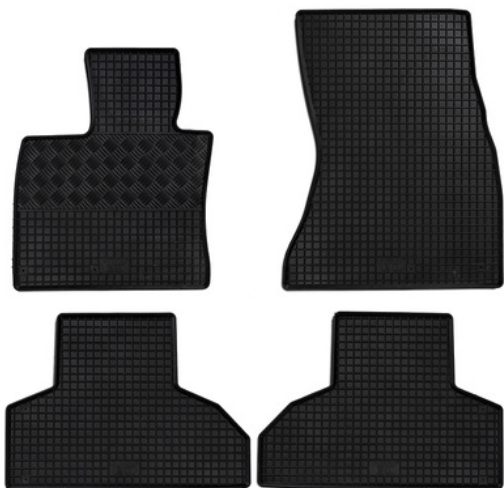

**COVORAȘELE URMĂRESC CU
PRECIZIE CONTURUL PODELEI
MAȘINII PENTRU O POTRIVIRE
PERFECTĂ.**

**DEDICATE FIECĂRUI MODEL
AUTO ÎN PARTE**

**CAUCIUCUL FLEXIBIL SE
MULEAZĂ PERFECT ȘI NU
EMANĂ MIROSURI NEPLĂCUTE.**

**PRODUSE DIN CAUCIUC
FLEXIBIL, FĂRĂ MIROS**

**MARGINEA REȚINE LICHIDELE
ȘI MURDĂRIA PE COVORAȘ ȘI
PĂSTREAZĂ MOCHETA MAȘINII
CURATĂ.**

**MARGINEA ESTE ÎNALTĂ
DE 1 CM**