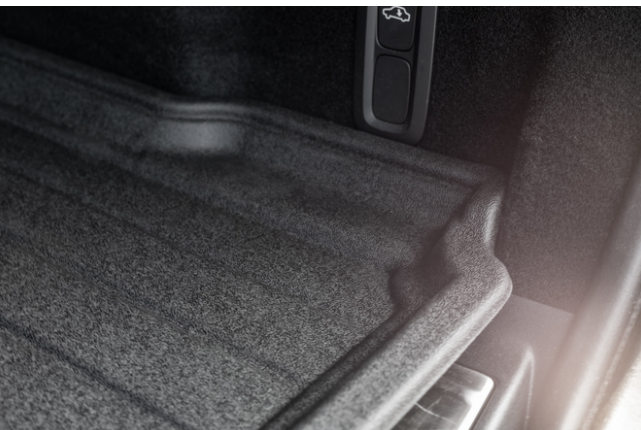

**MATERIAL FLEXIBIL,
FĂRĂ MIROS NEPLĂCUT**

**MARGINEA REȚINE LICHIDELE
ȘI MURDĂRIA ÎN TĂVIȚĂ ȘI
PĂSTREAZĂ MOCHETA MAȘINII
CURATĂ.**

**MARGINEA ESTE ÎNALTĂ
DE 3 CM**

**LOCAȘURILE DE PE MARGINILE
TĂVIȚEI PERMIT ORGANIZAREA
OBIECTELOR AȘEZATE ÎN
PORTBAGAJ.**