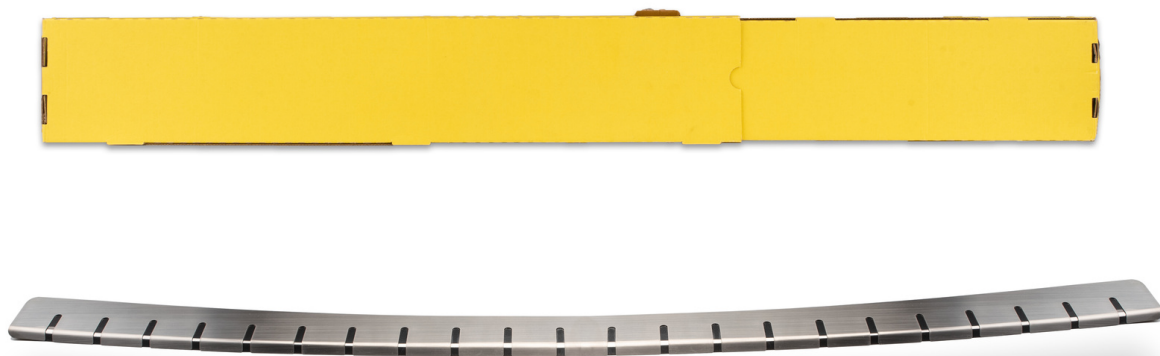

PROTECȚIE DE INOX PRAGURI UȘI DE LĂ ALU-FROST

- ȚARĂ PROVENIENȚĂ: POLONIA

**PROTECȚIA SE POTRIVEȘTE
PERFECT MODELULUI AUTO
PENTRU CARE ESTE
ACHIZIȚIONATĂ.**

**DEDICATE FIECĂRUI MODEL
AUTO ÎN PARTE**

**INOXUL REZISTĂ PE TERMEN LUNG
ȘI ÎȘI PĂSTREAZĂ ASPECTUL DE
NOU.**

**MATERIAL PRODUCȚIE:
INOX**

**BANDA DUBLU ADEZIVĂ 3M
OFERĂ O FIXARE UȘOARĂ ȘI
SIGURĂ.**

**FIXARE CU BANDĂ DUBLU
ADEZIVĂ 3M**

PROTECȚIE DE INOX PRAG PORTBAĞAJ ALU-FROST

- ȚARĂ PROVENIENȚĂ: POLONIA

**PROTECȚIA SE POTRIVEȘTE
PERFECT MODELULUI AUTO
PENTRU CARE ESTE
ACHIZIȚIONATĂ.**