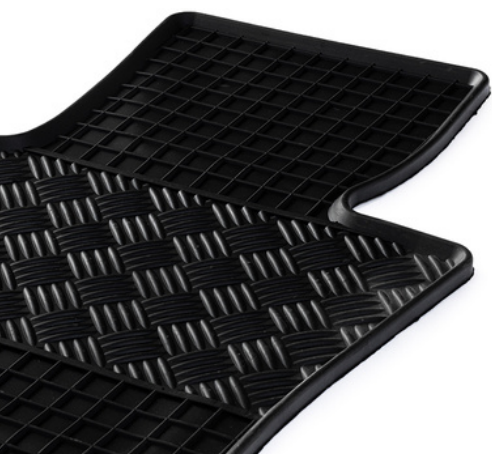

COVORĂȘE DE CAUCIUC DE LA RIGUM

- ȚARĂ PROVENIENȚĂ: CEHIA

**COVORAȘELE URMĂRESC CU
PRECIZIE CONTURUL PODELEI
MAȘINII PENTRU O POTRIVIRE
PERFECTĂ.**

**DEDICATE FIECĂRUI MODEL
AUTO ÎN PARTE**

**CAUCIUCUL FLEXIBIL SE
MULEAZĂ PERFECT ȘI NU
EMANĂ MIROSURI NEPLĂCUTE.**

**PRODUSE DIN CAUCIUC
FLEXIBIL, FĂRĂ MIROS**

**MARGINEA REȚINE LICHIDELE
ȘI MURDĂRIA PE COVORAȘ ȘI
PĂSTREAZĂ MOCHETA MAȘINII
CURATĂ.**

**MARGINEA ESTE ÎNALTĂ
DE 1 CM**

ÎNTĂRITURA SUPLIMENTARĂ PE ZONA CEA MAI SUPUSĂ UZURII OFERĂ PRODUSULUI O DURATĂ DE VIAȚĂ PRELUNGITĂ.