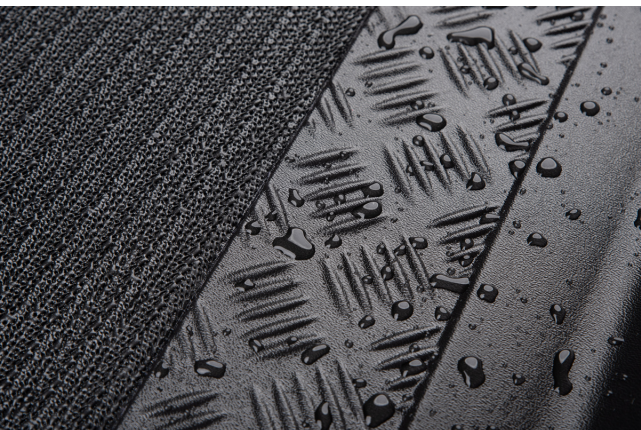

**TĂVIȚELE URMĂRESC CU PRECIZIE
CONTURUL PORTBAGAJULUI
PENTRU O POTRIVIRE PERFECTĂ.**

**DEDICATE FIECĂRUI MODEL
AUTO ÎN PARTE**

**PRODUSE DINTR-UN AMESTEC DE
POLIMER (50%) ȘI CAUCIUC (50%),
SE MULEAZĂ PERFECT ȘI NU
EMANĂ MIROSURI NEPLĂCUTE.**

**MATERIAL FLEXIBIL,
FĂRĂ MIROS NEPLĂCUT**

**MARGINEA REȚINE LICHIDELE
ȘI MURDĂRIA ÎN TĂVIȚĂ ȘI
PĂSTREAZĂ MOCHETA MAȘINII
CURATĂ.**

**MARGINEA ESTE ÎNALTĂ
DE 5 CM**

**STRIAȚIILE DE PE TĂVIȚĂ
ÎMPIEDICĂ ALUNECAREA PRIN
PORTBAGAJ A BAGAJELOR
TRANSPORTATE.**